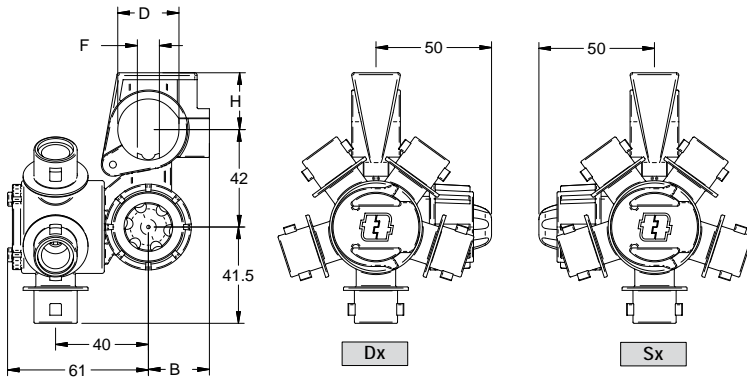

Porte-buse avec antigoutte à membrane, avec joint torique, vis et écrou de fixation inclus.

 Dx	Versione con antigoccia a destra. Diaphragm check valve on the right. Antigoutte à membrane à droite.
 Sx	Versione con antigoccia a sinistra. Diaphragm check valve on the left. Antigoutte à membrane à gauche.

Portaugelli per 2 ugelli.
Double nozzle holders.
Porte-buses à 2 sorties.

Material: EPDM		Material: VITON®		F mm	D mm	B mm	Pack
Dx	Dx	Dx	Dx				
8244186	8244187	8244188	8244189	10	20	23,5	10
8244190	8244191	8244192	8244193	10	1/2"	23,5	
				10	3/4"	26,3	
				10	3/4"	26,3	

Portaugelli per 3 ugelli.
Triple nozzle holders.
Porte-buses à 3 sorties.

Material: EPDM				Material: VITON®				F mm	D mm	B mm	Pack
Dx	Sx	Dx	Sx	Dx	Sx	Dx	Sx				
8244000	8244001	8244002	8244003	8244006	8244007	7	20	23,5	10		
8244012	8244013	8244014	8244015	8244018	8244019	10	20	23,5			
8244024	8244025	8244026	8244027	8244030	8244031	10	22	23,5			
8244036	8244037	8244038	8244039	8244042	8244043	10	25	26,3			
8244048	8244049	8244050	8244051	8244060	8244061	7	1/2"	23,5			
8244072	8244073	8244074	8244075	8244084	8244085	10	1/2"	23,5			
8244096	8244097	8244098	8244099	8244108	8244109	10	3/4"	26,3			
8244132	8244133	8244134	8244135	8244150	8244151	10	1"	29,5			

Portaugelli per 4 ugelli.
Quadruple nozzle holders.
Porte-buses à 4 sorties.

Material: EPDM				Material: VITON®				F mm	D mm	B mm	Pack
Dx	Sx	Dx	Sx	Dx	Sx	Dx	Sx				
8244002	8244003	8244004	8244005	8244008	8244009	7	20	23,5	10		
8244014	8244015	8244016	8244017	8244020	8244021	10	20	23,5			
8244026	8244027	8244028	8244029	8244032	8244033	10	22	23,5			
8244038	8244039	8244040	8244041	8244044	8244045	10	25	26,3			
8244050	8244051	8244052	8244053	8244062	8244063	7	1/2"	23,5			
8244074	8244075	8244076	8244077	8244086	8244087	10	1/2"	23,5			
8244098	8244099	8244100	8244101	8244110	8244111	10	3/4"	26,3			
8244134	8244135	8244136	8244137	8244152	8244153	10	1"	29,5			